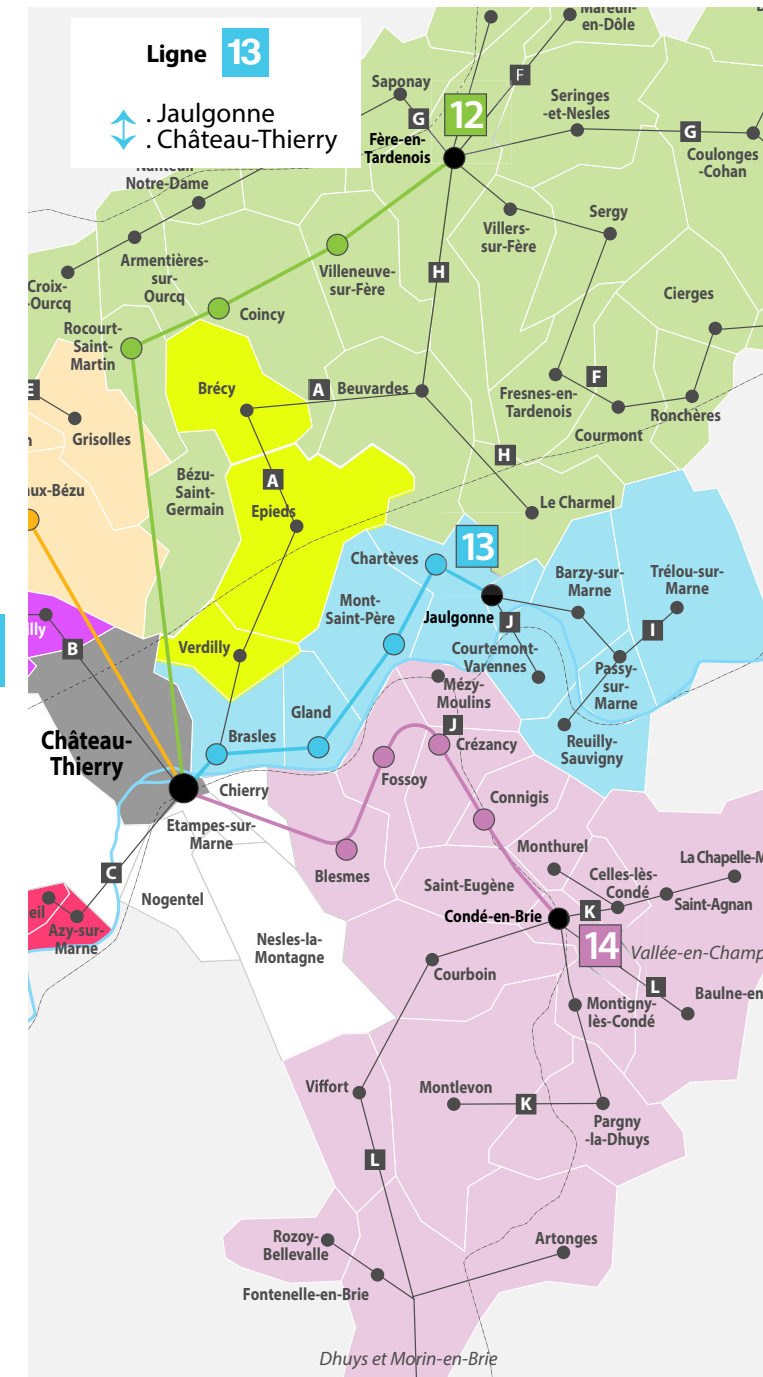

↕ . Jaulgonne
↕ . Château-Thierry

TAD Le transport à la demande

As de Pub - Ne pas jeter sur la voie publique

Communes	Arrêts	TàD	TàD	TàD	TàD	TàD	TàD
Jaulgonne	Place du Puits	06:15	08:00	11:40	13:05	17:05	19:05
	Pôle de Santé	06:17	08:02	11:42	13:07	17:07	19:07
Chartèves	Tenailles	06:21	08:06	11:46	13:11	17:11	19:11
Mont St Père	Monuments aux Morts	06:23	08:08	11:48	13:13	17:13	19:13
	Demi-Lune	06:24	08:09	11:49	13:14	17:14	19:14
	Ecluse	06:25	08:10	11:50	13:15	17:15	19:15
Gland	Grèves	06:28	08:13	11:53	13:18	17:18	19:18
	Mairie de Gland	06:29	08:14	11:54	13:19	17:19	19:19
	Les Coquins	06:30	08:15	11:55	13:20	17:20	19:20
	La Fontaine Fraiche	06:31	08:16	11:56	13:21	17:21	19:21
Brasles	Cimetière Brasles	06:33	08:18	11:58	13:23	17:23	19:23
	Mairie de Brasles	06:34	08:19	11:59	13:24	17:24	19:24
Château-Thierry	Poterne	06:38	08:23	12:03	13:28	17:28	19:28
	Gare SNCF	06:45	08:30	12:10	13:35	17:35	19:35

Communes	Arrêts	TàD	TàD	TàD	TàD	TàD
Château-Thierry	Gare SNCF	07:30	11:10	12:35	16:35	18:35
	Poterne	07:37	11:17	12:42	16:42	18:42
Brasles	Mairie de Brasles	07:41	11:21	12:46	16:46	18:46
	Cimetière Brasles	07:42	11:22	12:47	16:47	18:47
Gland	La Fontaine Fraiche	07:44	11:24	12:49	16:49	18:49
	Les Coquins	07:45	11:25	12:50	16:50	18:50
	Mairie de Gland	07:46	11:26	12:51	16:51	18:51
Mont St Père	Grèves	07:47	11:27	12:52	16:52	18:52
	Ecluse	07:50	11:30	12:55	16:55	18:55
	Demi-Lune	07:51	11:31	12:56	16:56	18:56
Chartèves	Monuments aux Morts	07:52	11:32	12:57	16:57	18:57
	Tenailles	07:54	11:34	12:59	16:59	18:59
Jaulgonne	Pôle de Santé	07:58	11:38	13:03	17:03	19:03
	Place du Puits	08:00	11:40	13:05	17:05	19:05